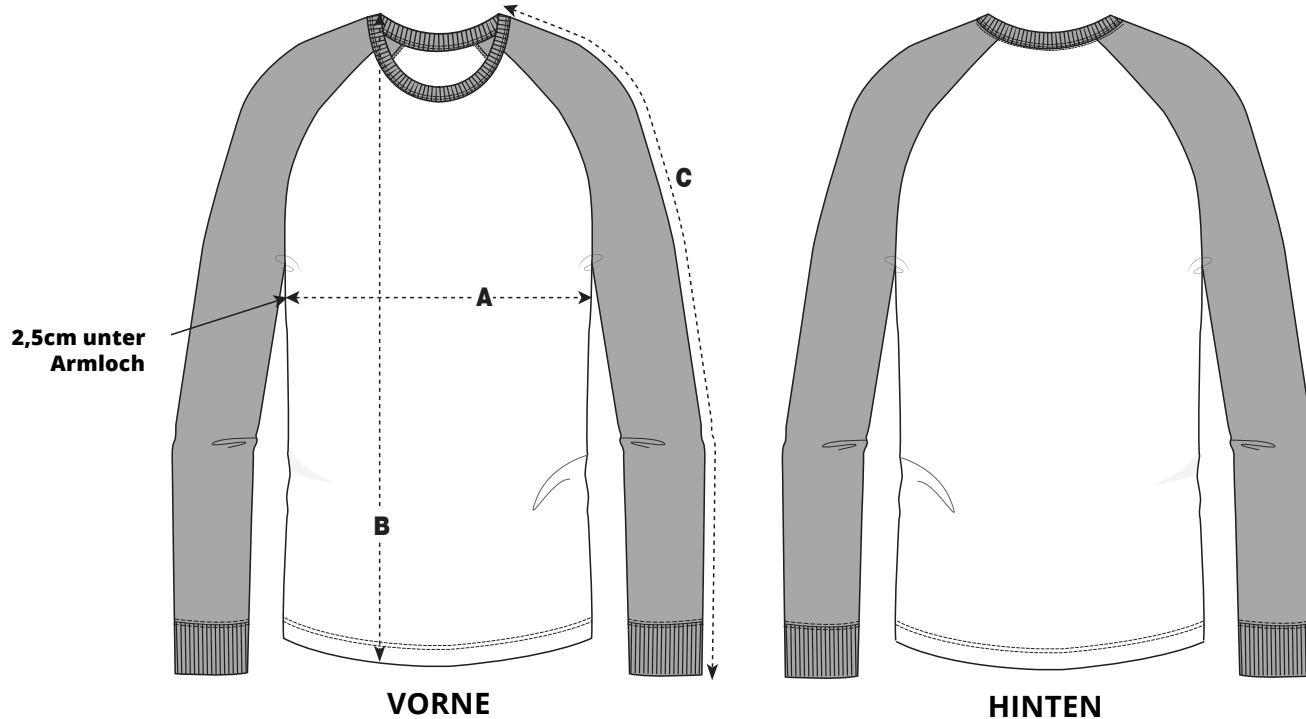

Unisex Organic T-Shirt

Größe	XXS	XS	S	M	L	XL	XXL
A Halber Brustumfang	43,5	46	49	52	55	58	61
B Oberkörperlänge	64	66	69	72	74	76	78
C Ärmellänge	73	73	77	81	82,5	83,5	84,5